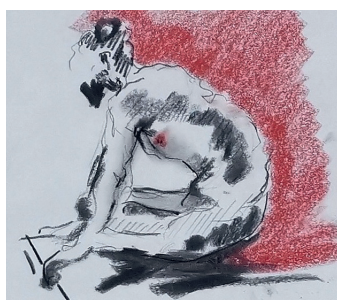

DET SKER I AUGUST PÅ MUSEET

TIRSDAG 2. AUGUST OG ONSDAG 3. AUGUST KL. 11-14 POP-ART TRYKVÆRKSTED

Kom og design din egen mulepose, plakat eller postkort inspireret af Sister Coritas kunst. Der arbejdes med stoftryk og maling, pap, bogstaver og farver.

Huskunstner Lisa Marie Frost står klar til at hjælpe alle med at skabe sit personlige udtryk. POP-ART trykværkstedet finder sted i parken ved museet. Kig forbi – og bliv så længe du har lyst!

Gratis deltagelse. Materialegebyr på 30 kr. pr. mulepose

Bassisten Kristin Korb åbner sommerens jazz på terrassen sammen med tenorsaxofonist Peter Edwin – fredag 12. august kl. 18. Foto: Sofie Barfoed

ALLE ONSDAGE KL. 15.00-19.30 CROQUIS VED MODEL

For nybegyndere og øvede. Læs mere om croquistegning på nivaagaard.dk. Eftermiddagshold kl. 15-17 Aftenhold kl. 17.30-19.30 Pris: 100 kr. / 70 kr. for årskortholdere.